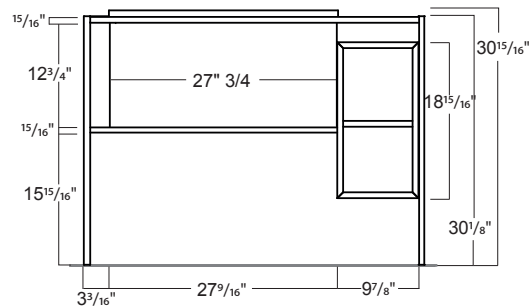

## SPECIFICATIONS • SPÉCIFICATIONS

Width • Largeur	41 <sup>3</sup> / <sub>8</sub> " (1050 mm)
Depth • Profondeur	22 <sup>7</sup> / <sub>16</sub> " (570 mm)
Height • Hauteur	30 <sup>1</sup> / <sub>8</sub> " (765 mm)
Weight • Poids	121,0 lb (55,0 kg)