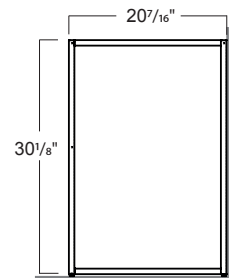

## SPECIFICATIONS • SPÉCIFICATIONS

Width • Largeur	41 <sup>3</sup> / <sub>8</sub> " (1050 mm)
Depth • Profondeur	22 <sup>7</sup> / <sub>16</sub> " (570 mm)
Height • Hauteur	30 <sup>1</sup> / <sub>8</sub> " (765 mm)
Weight • Poids	121,0 lb (55,0 kg)