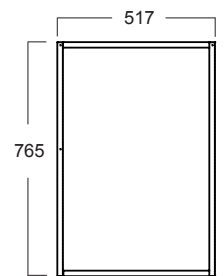

## SPECIFICATIONS • SPÉCIFICATIONS

Width • Largeur	41 <sup>3</sup> / <sub>8</sub> " (1050 mm)
Depth • Profondeur	22 <sup>7</sup> / <sub>16</sub> " (570 mm)
Height • Hauteur	30 <sup>1</sup> / <sub>8</sub> " (765 mm)
Weight • Poids	121,0 lb (55,0 kg)