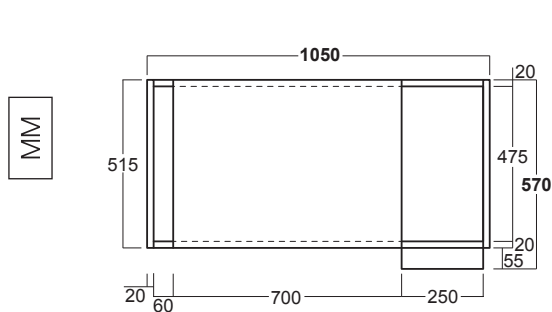

## SPECIFICATIONS • SPÉCIFICATIONS

Width • Largeur	41 <sup>3</sup> / <sub>8</sub> " (1050 mm)
Depth • Profondeur	22 <sup>7</sup> / <sub>16</sub> " (570 mm)
Height • Hauteur	30 <sup>1</sup> / <sub>8</sub> " (765 mm)
Weight • Poids	121,0 lb (55,0 kg)