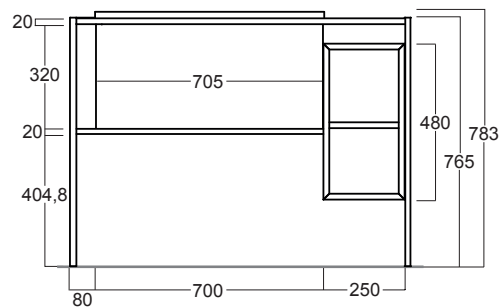

## SPECIFICATIONS • SPÉCIFICATIONS

Width • Largeur	41 <sup>3</sup> / <sub>8</sub> " (1050 mm)
Depth • Profondeur	22 <sup>7</sup> / <sub>16</sub> " (570 mm)
Height • Hauteur	30 <sup>1</sup> / <sub>8</sub> " (765 mm)
Weight • Poids	121,0 lb (55,0 kg)