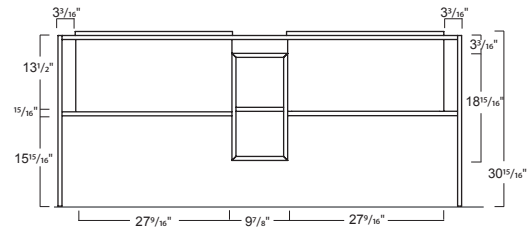

COLORS AND FINISHES • COULEURS ET FINIS

STOCK

DO
Dark oak
Chêne foncé

GW
Grey ashwood &
Matte white combo
Combo frêne gris et
Blanc mat

FEATURES

- Made in Italy
- High quality textured laminate
- Push to open drawer
- Adjustable feet
- Must be secured to wall
- Metal structure finished in anthracite color

CARACTÉRISTIQUES

- Fabriqué en Italie
- Stratifié texturé de haute qualité
- Tiroir « pousser pour ouvrir »
- Pieds réglables
- Doit être fixé au mur
- Structure métallique fini en couleur anthracite

SPECIFICATIONS • SPÉCIFICATIONS

Width • Largeur	71 $\frac{3}{8}$ " (1810 mm)
Depth • Profondeur	22 $\frac{7}{16}$ " (570 mm)
Height • Hauteur	30 $\frac{1}{8}$ " (765 mm)
Weight • Poids	198,5 lb (90,0 kg)

INCHES/POUCES

MM

The manufacturer accepts $\frac{1}{4}$ " (5 mm) variance.
Le fabricant accepte une tolérance de $\frac{1}{4}$ " (5mm).