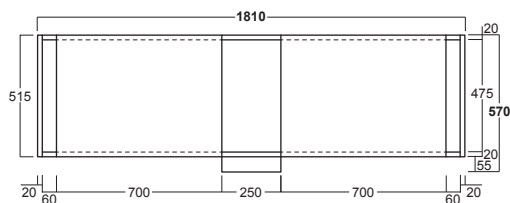

CARACTÉRISTIQUES

- Fabriqué en Italie
- Stratifié texturé de haute qualité
- Tiroir « pousser pour ouvrir »
- Pieds réglables
- Doit être fixé au mur
- Structure métallique fini en couleur anthracite

SPECIFICATIONS • SPÉCIFICATIONS

Width • Largeur	71 $\frac{3}{8}$ " (1810 mm)
Depth • Profondeur	22 $\frac{7}{16}$ " (570 mm)
Height • Hauteur	30 $\frac{1}{8}$ " (765 mm)
Weight • Poids	198,5 lb (90,0 kg)

INCHES/POUCES

MM

The manufacturer accepts $\frac{1}{4}$ " (5 mm) variance.
Le fabricant accepte une tolérance de $\frac{1}{4}$ " (5mm).