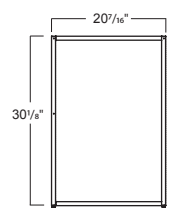

CARACTÉRISTIQUES

- Fabriqué en Italie
- Stratifié texturé de haute qualité
- Tiroir « pousser pour ouvrir »
- Pieds réglables
- Doit être fixé au mur
- Structure métallique fini en couleur anthracite

SPECIFICATIONS • SPÉCIFICATIONS

Width • Largeur	71 $\frac{3}{8}$ " (1810 mm)
Depth • Profondeur	22 $\frac{7}{16}$ " (570 mm)
Height • Hauteur	30 $\frac{1}{8}$ " (765 mm)
Weight • Poids	198,5 lb (90,0 kg)

INCHES/POUCES

MM

The manufacturer accepts $\frac{1}{4}$ " (5 mm) variance.
Le fabricant accepte une tolérance de $\frac{1}{4}$ " (5mm).