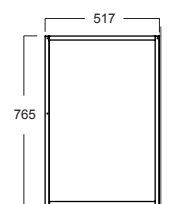

Width • Largeur	71 $\frac{3}{8}$ " (1810 mm)
Depth • Profondeur	22 $\frac{7}{16}$ " (570 mm)
Height • Hauteur	30 $\frac{1}{8}$ " (765 mm)
Weight • Poids	198,5 lb (90,0 kg)

INCHES/POUCES

MM

The manufacturer accepts $\frac{1}{4}$ " (5 mm) variance.
Le fabricant accepte une tolérance de $\frac{1}{4}$ " (5mm).