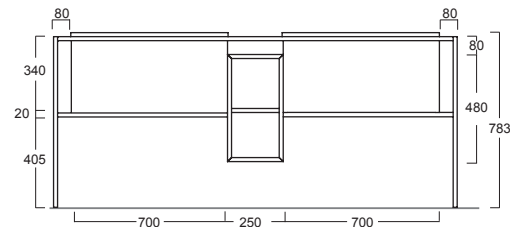

CARACTÉRISTIQUES

- Fabriqué en Italie
- Stratifié texturé de haute qualité
- Tiroir « pousser pour ouvrir »
- Pieds réglables
- Doit être fixé au mur
- Structure métallique fini en couleur anthracite

SPECIFICATIONS • SPÉCIFICATIONS

Width • Largeur	71 $\frac{3}{8}$ " (1810 mm)
Depth • Profondeur	22 $\frac{7}{16}$ " (570 mm)
Height • Hauteur	30 $\frac{1}{8}$ " (765 mm)
Weight • Poids	198,5 lb (90,0 kg)

INCHES/POUCES

MM

The manufacturer accepts $\frac{1}{4}$ " (5 mm) variance.
Le fabricant accepte une tolérance de $\frac{1}{4}$ " (5mm).