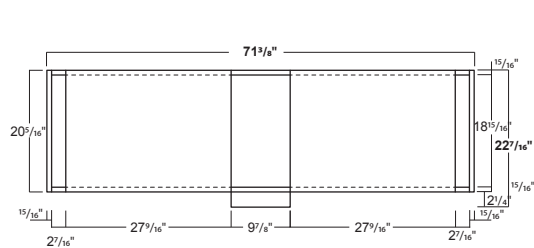

CARACTÉRISTIQUES

- Fabriqué en Italie
- Stratifié texturé de haute qualité
- Tiroir « pousser pour ouvrir »
- Pieds réglables
- Doit être fixé au mur
- Structure métallique fini en couleur anthracite

SPECIFICATIONS • SPÉCIFICATIONS

Width • Largeur	71 $\frac{3}{8}$ " (1810 mm)
Depth • Profondeur	22 $\frac{7}{16}$ " (570 mm)
Height • Hauteur	30 $\frac{1}{8}$ " (765 mm)
Weight • Poids	198,5 lb (90,0 kg)

INCHES/POUCES

MM

The manufacturer accepts $\frac{1}{4}$ " (5 mm) variance.
Le fabricant accepte une tolérance de $\frac{1}{4}$ " (5mm).