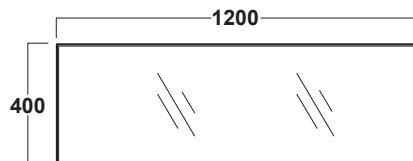

The manufacturer accepts 1/4" (5 mm) variance.
Le fabricant accepte une tolérance de 1/4" (5mm).