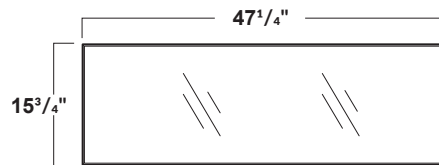

COLORS AND FINISHES • COULEURS ET FINIS

STOCK

Brushed alu
Alu brossé

FEATURES • CARACTÉRISTIQUES

- Made in Italy
- Aluminum frame
- Fabriqué en Italie
- Structure en aluminium

SPECIFICATIONS • SPÉCIFICATIONS

Width • Largeur	47¹/₄" (1200 mm)
Depth • Profondeur	15³/₄" (400 mm)
Height • Hauteur	1¹/₁₆" (25 mm)
Weight • Poids	16,5 lb (7,5 kg)

INCHES/POUCES

MM

The manufacturer accepts 1/4" (5 mm) variance.
Le fabricant accepte une tolérance de 1/4" (5mm).