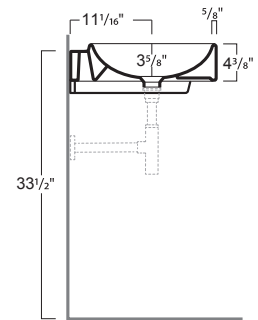

WG Bianco
Glossy
Lustré

SPECIAL

NE Nero
Glossy
Lustré

WM Bianco
Matte
Mat

AN Anthracite
Matte
Mat

FEATURES • CARACTÉRISTIQUES

- Handmade in Italy
- Pre-punched for single faucet hole
- Drain not included (fits any standard 1 1/4" drain)
- No overflow
- Fabriqué à la main en Italie
- Pré-percé pour robinet monotrou
- Drain non inclus (compatible avec tout drain standard de 1 1/4")
- Sans trop-plein

SPECIFICATIONS • SPÉCIFICATIONS

Width • Largeur	17 9/16" (445 mm)
Depth • Profondeur	17 1/16" (445 mm)
Height • Hauteur	4 3/8" (110 mm)
Weight • Poids	26,5 lb (12,0 kg)

INCHES/POUCES

MM

The manufacturer accepts 1/4" (5 mm) variance.
Le fabricant accepte une tolérance de 1/4" (5mm).