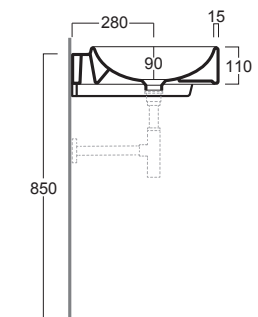

WG Bianco
Glossy
Lustré

SPECIAL

NE Nero
Glossy
Lustré

WM Bianco
Matte
Mat

AN Anthracite
Matte
Mat

FEATURES • CARACTÉRISTIQUES

- Handmade in Italy
- Pre-punched for single faucet hole
- Drain not included (fits any standard 1 1/4" drain)
- No overflow
- Fabriqué à la main en Italie
- Pré-percé pour robinet monotrou
- Drain non inclus (compatible avec tout drain standard de 1 1/4")
- Sans trop-plein

SPECIFICATIONS • SPÉCIFICATIONS

Width • Largeur	17 9/16" (445 mm)
Depth • Profondeur	17 1/16" (445 mm)
Height • Hauteur	4 3/8" (110 mm)
Weight • Poids	26,5 lb (12,0 kg)

INCHES/POUCES

MM

The manufacturer accepts 1/4" (5 mm) variance.
Le fabricant accepte une tolérance de 1/4" (5mm).