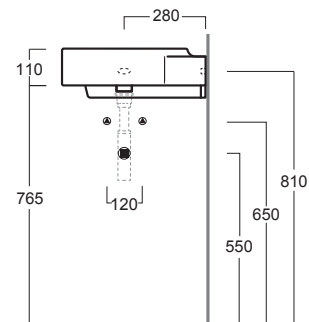

WG Bianco
Glossy
Lustré

SPECIAL

NE Nero
Glossy
Lustré

WM Bianco
Matte
Mat

AN Anthracite
Matte
Mat

FEATURES • CARACTÉRISTIQUES

- Handmade in Italy
- Pre-punched for single faucet hole
- Drain not included (fits any standard 1 1/4" drain)
- No overflow
- Fabriqué à la main en Italie
- Pré-percé pour robinet monotrou
- Drain non inclus (compatible avec tout drain standard de 1 1/4")
- Sans trop-plein

SPECIFICATIONS • SPÉCIFICATIONS

Width • Largeur	17 9/16" (445 mm)
Depth • Profondeur	17 1/16" (445 mm)
Height • Hauteur	4 3/8" (110 mm)
Weight • Poids	26,5 lb (12,0 kg)

INCHES/POUCES

MM

The manufacturer accepts 1/4" (5 mm) variance.
Le fabricant accepte une tolérance de 1/4" (5mm).