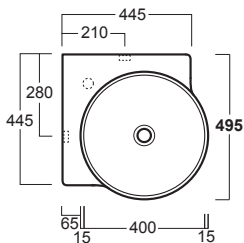

simas

Ceramics of Italy

FLOW FL24

18" wash basin • vasque 18 po

MATERIAL • MATÉRIAU

- Ceramic
- Céramique

COLORS AND FINISHES • COULEURS ET FINIS

STOCK

WG Bianco
Glossy
Lustré

SPECIAL

NE Nero
Glossy
Lustré

WM Bianco
Matte
Mat

AN Anthracite
Matte
Mat

FEATURES • CARACTÉRISTIQUES

- Handmade in Italy
- Pre-punched for single faucet hole
- Drain not included (fits any standard 1 1/4" drain)
- No overflow
- Fabriqué à la main en Italie
- Pré-percé pour robinet monotrou
- Drain non inclus (compatible avec tout drain standard de 1 1/4")
- Sans trop-plein

SPECIFICATIONS • SPÉCIFICATIONS

Width • Largeur	17 9/16" (445 mm)
Depth • Profondeur	17 1/16" (445 mm)
Height • Hauteur	4 3/8" (110 mm)
Weight • Poids	26,5 lb (12,0 kg)

INCHES/POUCES

MM

The manufacturer accepts 1/4" (5 mm) variance.
Le fabricant accepte une tolérance de 1/4" (5mm).