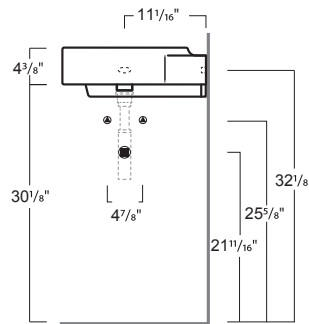

WG Bianco
Glossy
Lustré

SPECIAL

NE Nero
Glossy
Lustré

WM Bianco
Matte
Mat

AN Anthracite
Matte
Mat

FEATURES • CARACTÉRISTIQUES

- Handmade in Italy
- Pre-punched for single faucet hole
- Drain not included (fits any standard 1 1/4" drain)
- No overflow
- Fabriqué à la main en Italie
- Pré-percé pour robinet monotrou
- Drain non inclus (compatible avec tout drain standard de 1 1/4")
- Sans trop-plein

SPECIFICATIONS • SPÉCIFICATIONS

Width • Largeur	17 9/16" (445 mm)
Depth • Profondeur	17 1/16" (445 mm)
Height • Hauteur	4 3/8" (110 mm)
Weight • Poids	26,5 lb (12,0 kg)

INCHES/POUCES

MM

The manufacturer accepts 1/4" (5 mm) variance.
Le fabricant accepte une tolérance de 1/4" (5mm).