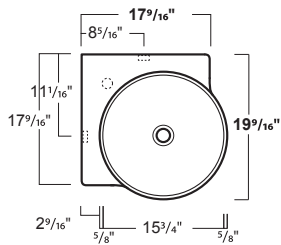

simas

Ceramics of Italy

FLOW FL24

18" wash basin • vasque 18 po

MATERIAL • MATÉRIAU

- Ceramic
- Céramique

COLORS AND FINISHES • COULEURS ET FINIS

STOCK

WG Bianco
Glossy
Lustré

SPECIAL

NE Nero
Glossy
Lustré

WM Bianco
Matte
Mat

AN Anthracite
Matte
Mat

FEATURES • CARACTÉRISTIQUES

- Handmade in Italy
- Pre-punched for single faucet hole
- Drain not included (fits any standard 1 1/4" drain)
- No overflow
- Fabriqué à la main en Italie
- Pré-percé pour robinet monotrou
- Drain non inclus (compatible avec tout drain standard de 1 1/4")
- Sans trop-plein

SPECIFICATIONS • SPÉCIFICATIONS

Width • Largeur	17 9/16" (445 mm)
Depth • Profondeur	17 1/16" (445 mm)
Height • Hauteur	4 3/8" (110 mm)
Weight • Poids	26,5 lb (12,0 kg)

INCHES/POUCES

MM

The manufacturer accepts 1/4" (5 mm) variance.
Le fabricant accepte une tolérance de 1/4" (5mm).