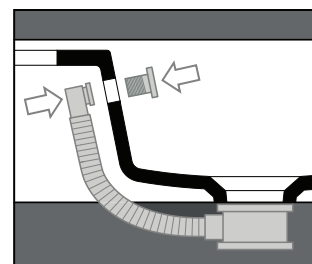

## Lavabo / Washbasin

simas®  
ACQUA SPACE

Troppopieno / overflow

## AG 61

Disegni Tecnici  
Technical Drawings

Lavabo 61 monoforo da appoggio o sospeso.  
(Troppopieno aggiuntivo incluso)

Counter top or wall hung washbasin 61  
for single tap hole.  
(Additional overflow included)