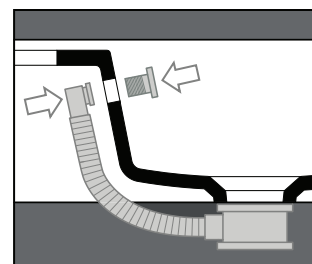

Agile

Consolle / Console

Trooppieno / overflow

AG 91

Disegni Tecnici
Technical Drawings

Consolle 91 monoforo da appoggio o sospeso
(Trooppieno addizionale incluso)

Counter top or wall hung console 91
for singel tap hole.
(Additional overflow included)

Accessori di completamento
Accessories available

- Sifone lavabo da 1^{1/4} - SIF 165
- Trap for washbasin 1^{1/4} - SIF 165
- Sifone lavabo da 1^{1/4} - SIF 270
- Trap for washbasin 1^{1/4} - SIF 270
- Piletta di scarico "shut rapid"
o "free flow" - PLCR (cromo)
- Pop-up waste "shut rapid"
or "free flow" - PLCR (crome)
- Piletta di scarico "shut rapid"
o "free flow" - PLCE (ceramica)
- Pop-up waste "shut rapid"
or "free flow" - PLCE (ceramic)
- Scatola viti di fissaggio - F89
- Set of fixing screw - F89
- Porta asciugamani laterale - AGPL
DX/SX cm 45,5 (cromo/nero matt)
- Side towel rail AGPL Dx/Sx cm 45,5
(crome / black matte)
- Porta asciugamani frontale - AGF91
cm 90 (cromo/nero matt)
- Front - Mounted towel rail - AGF91
cm 90 (crome/black matte)
- Struttura in metallo d'appoggio cm 90 - AGSA91
- Metal frame free standing cm 90 - AGSA91
- Struttura in metallo sospesa cm 90 - AGSS91
- Metal frame wall-hung cm 90 - AGSS91