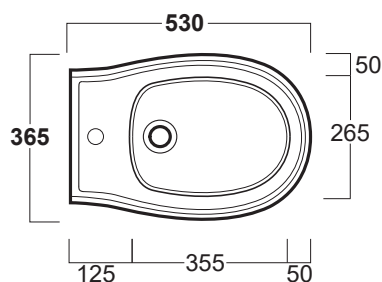

Arcade

Bidet sospeso / wall hung bidet

AR 843

Disegni Tecnici
Technical Drawings

Bidet sospeso monoforo senza brida

Wall hung bidet with single tap hole without rim supply

Accessori di completamento

Accessories available

- F84 Coppia staffe di fissaggio per vaso/bidet sospesi
- F84 A pair of brackets for wall hung WC/bidet