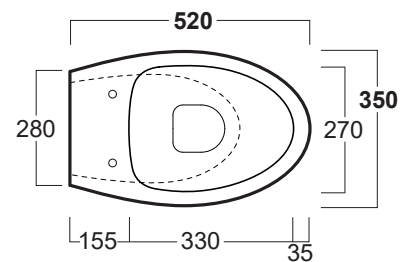

Bormio

Vaso sospeso / Wall hung WC

simas[®]
ACQUA SPACE

BR 18

Disegni Tecnici
Technical Drawings

Vaso sospeso "Rimless".
Completo di set di fissaggio F85
"Rimless" wall hung WC.
Complete with Fixing set F85