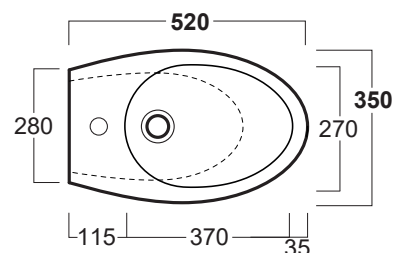

Bormio

Bidet sospeso / Wall hung bidet

simas[®]
ACQUA SPACE

BR 19

Disegni Tecnici
Technical Drawings

Bidet sospeso monoforo
Completo di set di fissaggio F85
Wall hung bidet with single tap hole.
Complete with Fixing set F85